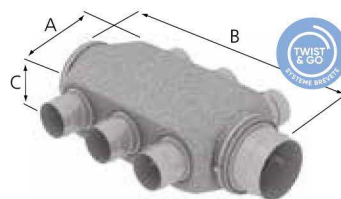

Accessoires de réseaux

Caissons de distribution pour conduits souples

- Caisson collecteur en PSE, avec 6 piquages Twist & Go, Ø 80.
- Comprend 4 bouchons Ø 80.

REF	Emploi	A	B	C	Piquages régulés	Raccordement cuisine	Raccordement caisson	CODE
NEOCD 80 S	soufflage air neuf	228	650	170	non	-	Ø 125	412 231
NEOCD 80 R	reprise air vicié	228	641	170	oui	1 x 125	Ø 125	412 232
NEOCD 80 HY	reprise air vicié	228	650	170	non	1 x 125	Ø 160	412 233
NEOCD 160/80 R	reprise air vicié	228	650	170	oui	1 x 125	Ø 160	412 234
NEOCD 160/80 S	soufflage air neuf	228	585	170	non	-	Ø 160	412 235

Autres accessoires

Colliers de serrage en fil d'acier :

REF	CODE
C 82 par 10	423 348
C 127 par 10	423 350

Conditionnement par 10.

Réductions plastiques :

REF	CODE
RP 80/60	422 221
RP 100/80	422 222
RP 125/100	422 223
RP 150/125	422 224
RCP 160/125	422 809

Manchons de raccordement :

REF	CODE
MR 80	422 232
MR 125	422 234

Culotte de raccordement 160 / 2X125

REF	CODE
CU 160/2X125	524 649